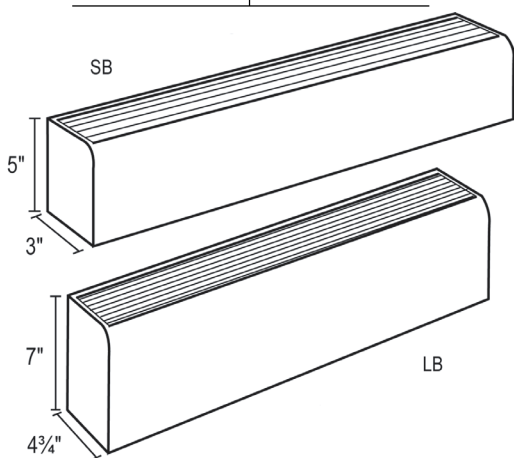

MODEL CODE:

MODEL CODE:

SB SELECTION:

LENGTH	WATTS	STANDARD MODEL (BOTTOM INLET TOP OUTLET)	OPTIONAL FRONT INTAKE (FRONT INLET TOP OUTLET)	VOLTS	NOMINAL WATTS/FT.
2'	400	SB22404	SBF22404	240	200
	500	SB22405	SBF22405		250
3'	600	SB32406	SBF32406	240	200
	750	SB32407	SBF32407		250
4'	800	SB42408	SBF42408	240	200
	1000	SB42410	SBF42410		250
5'	1000	SB52410	SBF52410	240	200
	1250	SB52412	SBF52412		250
6'	1200	SB62412	SBF62412	240	200
	1500	SB62415	SBF62415		250
7'	1400	SB72414	SBF72414	240	200
	1750	SB72417	SBF72417		250
8'	1600	SB82416	SBF82416	240	200
	2000	SB82420	SBF82420		250
9'	2250	SB92422	SBF92422	240	200
	2000	SB92420	SBF92420		250
10'	2000	SB102420	SBF102420	240	200
	2500	SB102425	SBF102425		250

LB SELECTION:

LENGTH	WATTS	STANDARD MODEL (BOTTOM INLET TOP OUTLET)	OPTIONAL FRONT INTAKE (FRONT INLET TOP OUTLET)	VOLTS	NOMINAL WATTS/FT.
2'	376	LB22403	LBF22403	240	188
	500	LB22405	LBF22405		250
	750	LB22407	LBF22407		375
	1000	LB22410	LBF22410		500
3'	564	LB32405	LBF32405	240	188
	750	LB32407	LBF32407		250
	1125	LB32411	LBF32411		375
	1500	LB32415	LBF32415		500
4'	750	LB42407	LBF42407	240	188
	1000	LB42410	LBF42410		250
	1500	LB42415	LBF42415		375
	2000	LB42420	LBF42420		500
5'	940	LB52409	LBF52409	240	188
	1250	LB52412	LBF52412		250
	1875	LB52418	LBF52418		375
	2500	LB52425	LBF52425		500
6'	1125	LB62411	LBF62411	240	188
	1500	LB62415	LBF62415		250
	2250	LB62422	LBF62422		375
	3000	LB62430	LBF62430		500
8'	1500	LB82415	LBF82415	240	188
	2000	LB82420	LBF82420		250
	3000	LB82430	LBF82430		375
	4000	LB82440	LBF82440		500
9'	1692	LB92416	LBF92416	240	188
	2250	LB92422	LBF92422		250
	3375	LB92433	LBF92433		375
	4500	LB92445	LBF92445		500
10'	1875	LB102418	LBF102418	240	188
	2500	LB102425	LBF102425		250
	3750	LB102437	LBF102437		375
	5000	LB102450	LBF102450		500

*Other Voltages Available

DIMENSIONS

*Other Voltages Available