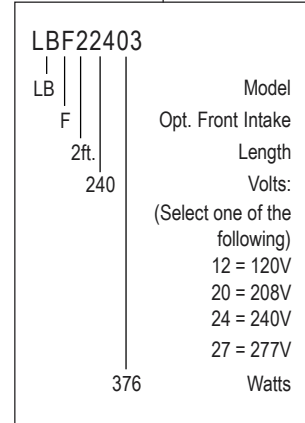

MODEL CODE:

MODEL CODE:

SB SELECTION:

LENGTH	WATTS	STANDARD MODEL (BOTTOM INLET TOP OUTLET)	OPTIONAL FRONT INTAKE (FRONT INLET TOP OUTLET)	VOLTS	NOMINAL WATTS/FT.
2'	400	SB22404	SBF22404	240	200
	500	SB22405	SBF22405		250
3'	600	SB32406	SBF32406	240	200
	750	SB32407	SBF32407		250
4'	800	SB42408	SBF42408	240	200
	1000	SB42410	SBF42410		250
5'	1000	SB52410	SBF52410	240	200
	1250	SB52412	SBF52412		250
6'	1200	SB62412	SBF62412	240	200
	1500	SB62415	SBF62415		250
7'	1400	SB72414	SBF72414	240	200
	1750	SB72417	SBF72417		250
8'	1600	SB82416	SBF82416	240	200
	2000	SB82420	SBF82420		250
9'	2250	SB92422	SBF92422	240	200
	2000	SB92420	SBF92420		250
10'	2000	SB102420	SBF102420	240	200
	2500	SB102425	SBF102425		250

LB SELECTION:

LENGTH	WATTS	STANDARD MODEL (BOTTOM INLET TOP OUTLET)	OPTIONAL FRONT INTAKE (FRONT INLET TOP OUTLET)	VOLTS	NOMINAL WATTS/FT.
2'	376	LB22403	LBF22403	240	188
	500	LB22405	LBF22405		250
	750	LB22407	LBF22407		375
	1000	LB22410	LBF22410		500
3'	564	LB32405	LBF32405	240	188
	750	LB32407	LBF32407		250
	1125	LB32411	LBF32411		375
	1500	LB32415	LBF32415		500
4'	750	LB42407	LBF42407	240	188
	1000	LB42410	LBF42410		250
	1500	LB42415	LBF42415		375
	2000	LB42420	LBF42420		500
5'	940	LB52409	LBF52409	240	188
	1250	LB52412	LBF52412		250
	1875	LB52418	LBF52418		375
	2500	LB52425	LBF52425		500
6'	1125	LB62411	LBF62411	240	188
	1500	LB62415	LBF62415		250
	2250	LB62422	LBF62422		375
	3000	LB62430	LBF62430		500
8'	1500	LB82415	LBF82415	240	188
	2000	LB82420	LBF82420		250
	3000	LB82430	LBF82430		375
	4000	LB82440	LBF82440		500
9'	1692	LB92416	LBF92416	240	188
	2250	LB92422	LBF92422		250
	3375	LB92433	LBF92433		375
	4500	LB92445	LBF92445		500
10'	1875	LB102418	LBF102418	240	188
	2500	LB102425	LBF102425		250
	3750	LB102437	LBF102437		375
	5000	LB102450	LBF102450		500