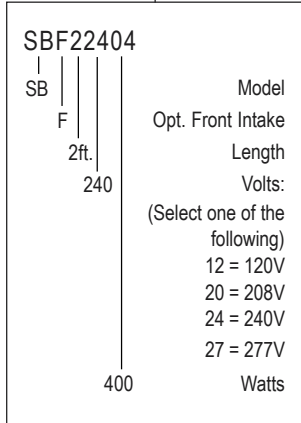

MODEL CODE:

MODEL CODE:

SB SELECTION:

LENGTH	WATTS	STANDARD MODEL (BOTTOM INLET TOP OUTLET)	OPTIONAL FRONT INTAKE (FRONT INLET TOP OUTLET)	VOLTS	NOMINAL WATTS/FT.
2'	400	SB22404	SBF22404	240	200
	500	SB22405	SBF22405		250
3'	600	SB32406	SBF32406	240	200
	750	SB32407	SBF32407		250
4'	800	SB42408	SBF42408	240	200
	1000	SB42410	SBF42410		250
5'	1000	SB52410	SBF52410	240	200
	1250	SB52412	SBF52412		250
6'	1200	SB62412	SBF62412	240	200
	1500	SB62415	SBF62415		250
7'	1400	SB72414	SBF72414	240	200
	1750	SB72417	SBF72417		250
8'	1600	SB82416	SBF82416	240	200
	2000	SB82420	SBF82420		250
9'	2250	SB92422	SBF92422	240	200
	2000	SB92420	SBF92420		250
10'	2000	SB102420	SBF102420	240	200
	2500	SB102425	SBF102425		250

LB SELECTION:

LENGTH	WATTS	STANDARD MODEL (BOTTOM INLET TOP OUTLET)	OPTIONAL FRONT INTAKE (FRONT INLET TOP OUTLET)	VOLTS	NOMINAL WATTS/FT.
2'	376	LB22403	LBF22403	240	188
	500	LB22405	LBF22405		250
	750	LB22407	LBF22407		375
	1000	LB22410	LBF22410		500
3'	564	LB32405	LBF32405	240	188
	750	LB32407	LBF32407		250
	1125	LB32411	LBF32411		375
	1500	LB32415	LBF32415		500
4'	750	LB42407	LBF42407	240	188
	1000	LB42410	LBF42410		250
	1500	LB42415	LBF42415		375
	2000	LB42420	LBF42420		500
5'	940	LB52409	LBF52409	240	188
	1250	LB52412	LBF52412		250
	1875	LB52418	LBF52418		375
	2500	LB52425	LBF52425		500
6'	1125	LB62411	LBF62411	240	188
	1500	LB62415	LBF62415		250
	2250	LB62422	LBF62422		375
	3000	LB62430	LBF62430		500
8'	1500	LB82415	LBF82415	240	188
	2000	LB82420	LBF82420		250
	3000	LB82430	LBF82430		375
	4000	LB82440	LBF82440		500
9'	1692	LB92416	LBF92416	240	188
	2250	LB92422	LBF92422		250
	3375	LB92433	LBF92433		375
	4500	LB92445	LBF92445		500
10'	1875	LB102418	LBF102418	240	188
	2500	LB102425	LBF102425		250
	3750	LB102437	LBF102437		375
	5000	LB102450	LBF102450		500